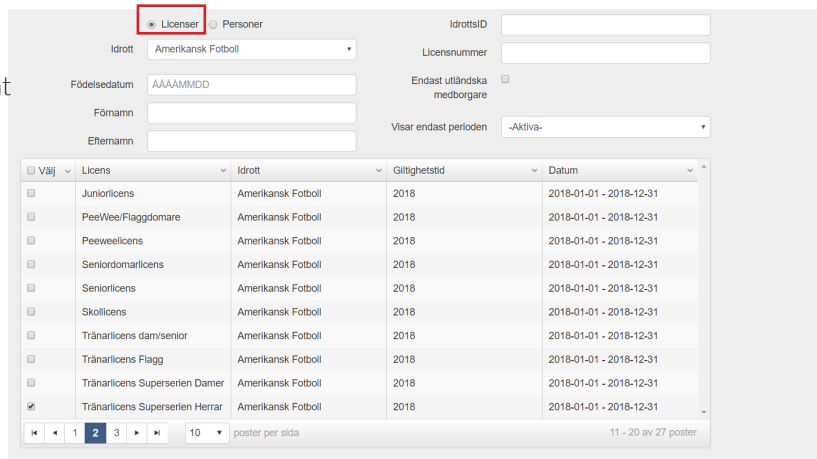

Gör licensutdrag ur idrottonline

Gå in i licensmodulen genom att välja det i menyn.
Det är samma del som ni söker licenser i.

I licensmodulen väljer ni "personlicenser" i vänstra menyfältet

Kontrollera att valet "Licenser" är angett enligt bilden bredvid.

Markera sedan den tränarkategori som är intressant och välj "sök".

Godkända licenser har den här symbolen

Gör sedan en utskrift eller skärmdump av resultatet och visa för domarna vid match.